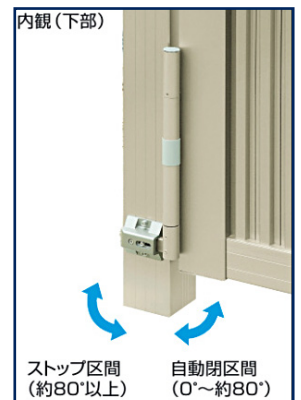

# VPM - Commercial Gate

Closed Frame Top

Metal Color:

Height: 3.3', 4', 5', 6'  
Max Width: 8'-1"

# VOMC - Commercial Gate

■シリンダー錠

標準設定

■鎌デッドレバーハンドル

ハイトイプ専用

■かんぬき錠

標準設定

大開口タイプ設定

Keyed lock style

Pad lock style

イブ 両開き平面図

イブ 両開き正面図 [2215の場合]

イブの( )内は、H:1800の場合を示します。

い:1200以下の場合中枠はなしとなります。

2型

2型