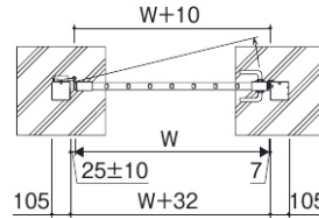

# VPM - Commercial Gate

Closed Frame Top

Metal Color:

Height: 3.3', 4', 5', 6'  
Max Width: 8'-1"

Keyed lock style

Pad lock style

イブ 両開き平面図

イブ 両開き正面図 [2215の場合]

イブの( )内は、H:1800の場合を示します。

い:1200以下の場合中枠はなしとなります。

2型

2型

2型

**サイズ特注** 400 ≤ W ≤ 1500、800 ≤ H ≤ 2000 (製作ピッチ、その他条件あり)