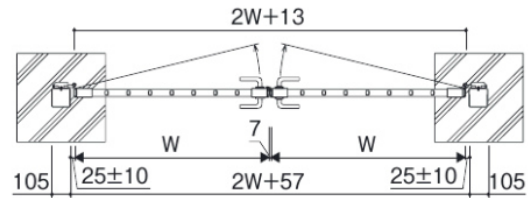

# VPM - Commercial Gate

Closed Frame Top

Metal Color:

Height: 3.3', 4', 5', 6'  
Max Width: 8'-1"

Keyed lock style

Pad lock style

イブ 両開き平面図

イブ 両開き正面図 [2215の場合]

イブの( )内は、H:1800の場合を示します。

い:1200以下の場合中枠はなしとなります。

2型

2型

2型

**サイズ特注** 400 ≤ W ≤ 1500、800 ≤ H ≤ 2000 (製作ピッチ、その他条件あり)