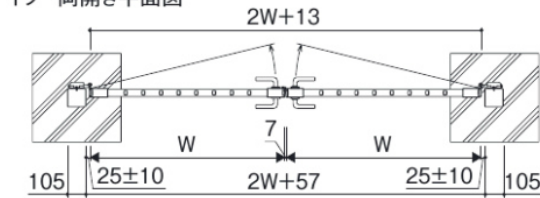

# VPM - Commercial Gate

Closed Frame Top

Metal Color:

Height: 3.3', 4', 5', 6'  
Max Width: 8'-1"

# VOMC - Commercial Gate

■シリンダー錠

標準設定

■鎌デッドレバーハンドル

ハイトイプ専用

■かんぬき錠

標準設定

大開口タイプ設定

Keyed lock style

Pad lock style

イブ 両開き平面図

イブ 両開き正面図 [2215の場合]

イブの( )内は、H:1800の場合を示します。

い:1200以下の場合中枠はなしとなります。

2型

2型

2型

**サイズ特注** 400 ≤ W ≤ 1500、800 ≤ H ≤ 2000 (製作ピッチ、その他条件あり)