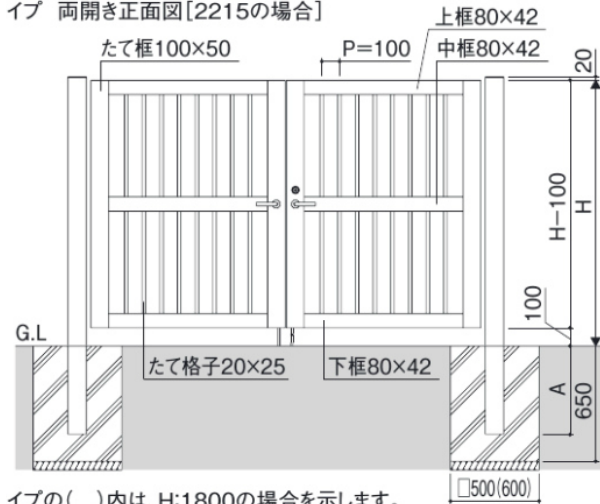

# VPM - Commercial Gate

Closed Frame Top

Metal Color:

Height: 3.3', 4', 5', 6'  
Max Width: 8'-1"

Keyed lock style

Pad lock style

イブ 両開き平面図

イブ 両開き正面図 [2215の場合]

イブの( )内は、H:1800の場合を示します。

い:1200以下の場合中枠はなしとなります。

2型

2型

2型

**サイズ特注** 400 ≤ W ≤ 1500、800 ≤ H ≤ 2000 (製作ピッチ、その他条件あり)