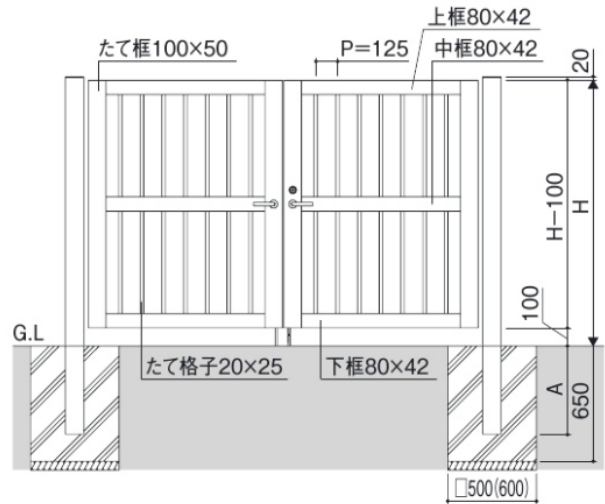

# VPM - Commercial Gate

Closed Frame Top

Metal Color:

Height: 3.3', 4', 5', 6'  
Max Width: 8'-1"

Keyed lock style

Pad lock style

イブ 両開き平面図

イブ 両開き正面図 [2215の場合]

イブの( )内は、H:1800の場合を示します。

い:1200以下の場合中枠はなしとなります。

2型

2型

2型

**サイズ特注** 400 ≤ W ≤ 1500、800 ≤ H ≤ 2000 (製作ピッチ、その他条件あり)