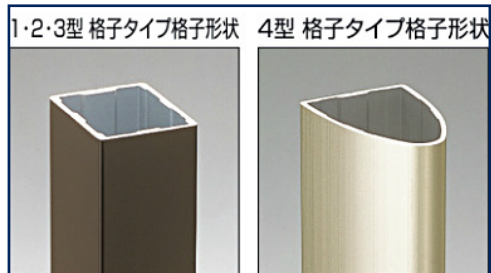

# VPM - Commercial Gate

Closed Frame Top

Metal Color:

Height: 3.3', 4', 5', 6'  
Max Width: 8'-1"

# VOMC - Commercial Gate

■シリンダー錠

標準設定

■鎌デッドレバーハンドル

ハイトイプ専用

■かんぬき錠

標準設定

大開口タイプ設定

Keyed lock style

Pad lock style

イブ 両開き平面図

イブ 両開き正面図 [2215の場合]

イブの( )内は、H:1800の場合を示します。

い:1200以下の場合中枠はなしとなります。

2型

2型