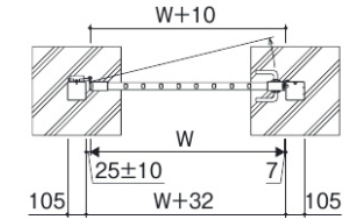

# VPM - Commercial Gate

Closed Frame Top

Metal Color:

Height: 3.3', 4', 5', 6'  
Max Width: 8'-1"

Keyed lock style

Pad lock style

イブ 両開き平面図

イブ 両開き正面図 [2215の場合]

イブの( )内は、H:1800の場合を示します。

い:1200以下の場合中枠はなしとなります。

2型

2型

2型

**サイズ特注** 400 ≤ W ≤ 1500、800 ≤ H ≤ 2000 (製作ピッチ、その他条件あり)