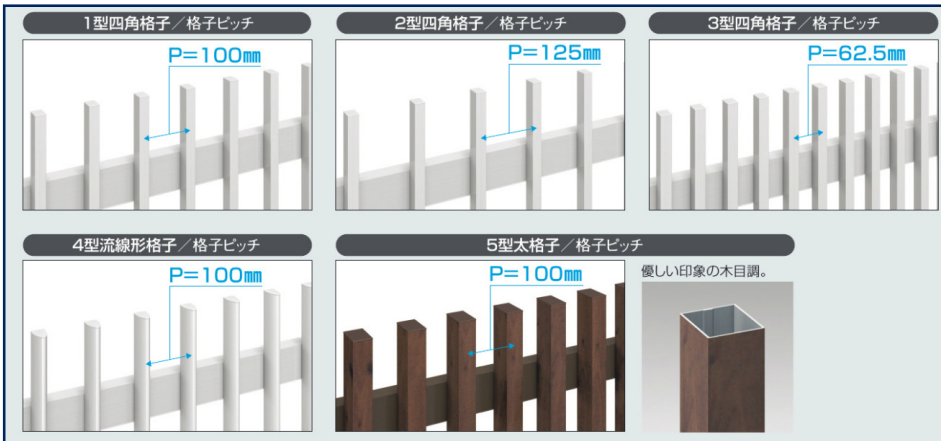

VOMC - Commercial Gate

Open Pickets

Metal Color:

Height: 3.3', 4', 5', 6', 6.6', 8.2', 9.9'
Max Width: 8'-1"

VOMC - Commercial Gate

kunkel Works

Metal Color:

Keyed lock style

Pad lock style

※本図はシリンダー錠仕様を示します。
()内は、H:2500の場合を示します。

VOMC - #7 Bend-Top

kunkel
Works

●本図はシリンダー錠仕様を示します。
()内は、H:1800・2000の場合を示します。

●H:1200の場合、中棧なしとなります。

ズ特注 400 ≤ W ≤ 1500、1200 ≤ H ≤ 2500 (製作ピッチ、

●本図はシリンダー錠仕様を示します。

VOMC - Commercial Gate

●格子タイプ 片開き平面図

納まり図 単位:mm

●格子タイプ 両開き平面図

●格子タイプ 両開き正面図[2215の場合]

※格子タイプの()内は、H:1800・2000の場合を示します。

注 ●H:1200以下の場合中棧はなしとなります。

サイズ特注 400 ≤ W ≤ 1500、800 ≤ H ≤ 2000 (製作ピッチ、その他条件あり)