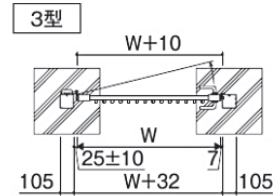

VOMC - Commercial Gate

Open Pickets

Metal Color:

Height: 3.3', 4', 5', 6', 6.6', 8.2', 9.9'
Max Width: 8'-1"

VOMC - Commercial Gate

kunkel Works

Metal Color:

Keyed lock style

Pad lock style

※本図はシリンダー錠仕様を示します。
()内は、H:2500の場合を示します。

VOMC - #7 Bend-Top

kunkel
Works

●本図はシリンダー錠仕様を示します。
()内は、H:1800・2000の場合を示します。

●H:1200の場合、中棧なしとなります。

ズ特注 400 ≤ W ≤ 1500、1200 ≤ H ≤ 2500 (製作ピッチ、

●本図はシリンダー錠仕様を示します。

VOMC - Commercial Gate

●格子タイプ 片開き平面図

納まり図 単位:mm

●格子タイプ 両開き平面図

●格子タイプ 両開き正面図[2215の場合]

※格子タイプの()内は、H:1800・2000の場合を示します。

注 ●H:1200以下の場合中棧はなしとなります。

サイズ特注 400 ≤ W ≤ 1500、800 ≤ H ≤ 2000 (製作ピッチ、その他条件あり)