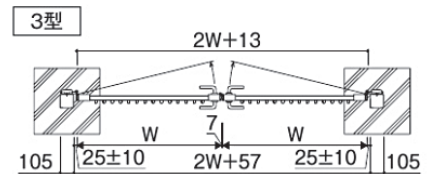

Pad lock style

※本図はシリンダー錠仕様を示します。
()内は、H:2500の場合を示します。

VOMC - #7 Bend-Top

kunkel
Works

●本図はシリンダー錠仕様を示します。
()内は、H:1800・2000の場合を示します。

●H:1200の場合、中棧なしとなります。

ズ特注 400 ≤ W ≤ 1500、1200 ≤ H ≤ 2500 (製作ピッチ、

●本図はシリンダー錠仕様を示します。

VOMC - Commercial Gate

●格子タイプ 片開き平面図

納まり図 単位:mm

●格子タイプ 両開き平面図

●格子タイプ 両開き正面図[2215の場合]

※格子タイプの()内は、H:1800・2000の場合を示します。

注 ●H:1200以下の場合中棧はなしとなります。

サイズ特注 400 ≤ W ≤ 1500、800 ≤ H ≤ 2000 (製作ピッチ、その他条件あり)