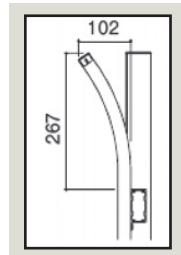

VOMC - Commercial Gate

Open Pickets

Metal Color:

Height: 3.3', 4', 5', 6', 6.6', 8.2', 9.9'
Max Width: 8'-1"

VOMC - Commercial Gate

kunkel Works

Metal Color:

Keyed lock style

Pad lock style

※本図はシリンダー錠仕様を示します。
()内は、H:2500の場合を示します。

VOMC - #7 Bend-Top

kunkel
Works

●本図はシリンダー錠仕様を示します。
()内は、H:1800・2000の場合を示します。

●H:1200の場合、中棧なしとなります。

ズ特注 400 ≤ W ≤ 1500、1200 ≤ H ≤ 2500 (製作ピッチ、

●本図はシリンダー錠仕様を示します。

VOMC - Commercial Gate

●格子タイプ 片開き平面図

納まり図 単位:mm

●格子タイプ 両開き平面図

●格子タイプ 両開き正面図[2215の場合]

※格子タイプの()内は、H:1800・2000の場合を示します。

注 ●H:1200以下の場合中棧はなしとなります。

サイズ特注 400 ≤ W ≤ 1500、800 ≤ H ≤ 2000 (製作ピッチ、その他条件あり)