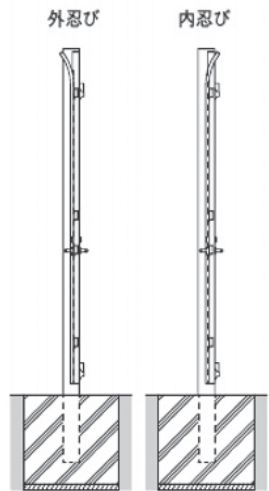

VOMC - Commercial Gate

Open Pickets

Metal Color:

Height: 3.3', 4', 5', 6', 6.6', 8.2', 9.9'
Max Width: 8'-1"

VOMC - Commercial Gate

kunkel Works

Metal Color:

Keyed lock style

Pad lock style

※本図はシリンダー錠仕様を示します。
()内は、H:2500の場合を示します。

VOMC - #7 Bend-Top

kunkel
Works

●本図はシリンダー錠仕様を示します。
()内は、H:1800・2000の場合を示します。

●H:1200の場合、中棧なしとなります。

ズ特注 400 ≤ W ≤ 1500、1200 ≤ H ≤ 2500 (製作ピッチ、

●本図はシリンダー錠仕様を示します。

VOMC - Commercial Gate

●格子タイプ 片開き平面図

納まり図 単位:mm

●格子タイプ 両開き平面図

●格子タイプ 両開き正面図[2215の場合]

※格子タイプの()内は、H:1800・2000の場合を示します。

注 ●H:1200以下の場合中棧はなしとなります。

サイズ特注 400 ≤ W ≤ 1500、800 ≤ H ≤ 2000 (製作ピッチ、その他条件あり)