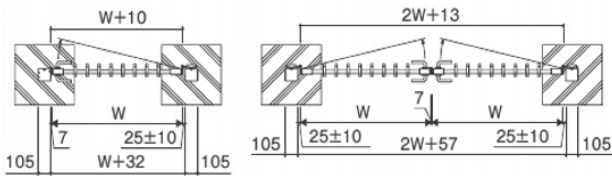

VOMC - Commercial Gate

Open Pickets

Metal Color:

Height: 3.3', 4', 5', 6', 6.6', 8.2', 9.9'
Max Width: 8'-1"

VOMC - Commercial Gate

kunkel Works

Metal Color:

Keyed lock style

Pad lock style

※本図はシリンダー錠仕様を示します。
()内は、H:2500の場合を示します。

VOMC - #7 Bend-Top

kunkel
Works

●本図はシリンダー錠仕様を示します。
()内は、H:1800・2000の場合を示します。

●H:1200の場合、中棧なしとなります。

ズ特注 400 ≤ W ≤ 1500、1200 ≤ H ≤ 2500 (製作ピッチ、

●本図はシリンダー錠仕様を示します。

VOMC - Commercial Gate

●格子タイプ 片開き平面図

納まり図 単位:mm

●格子タイプ 両開き平面図

●格子タイプ 両開き正面図[2215の場合]

※格子タイプの()内は、H:1800・2000の場合を示します。

注 ●H:1200以下の場合中棧はなしとなります。

サイズ特注 400 ≤ W ≤ 1500、800 ≤ H ≤ 2000 (製作ピッチ、その他条件あり)