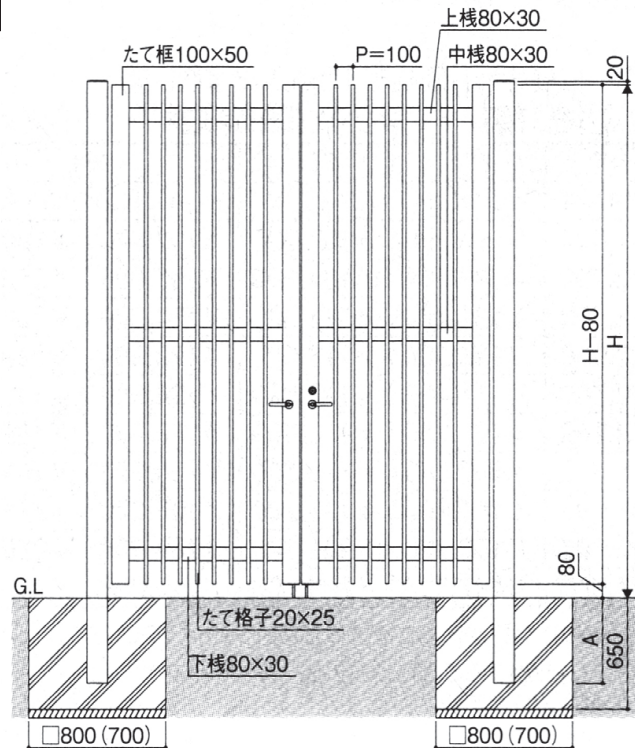

VOMC - Commercial Gate

Open Pickets

Metal Color:

Height: 3.3', 4', 5', 6', 6.6', 8.2', 9.9'
Max Width: 8'-1"

VOMC - Commercial Gate

kunkel Works

Metal Color:

Keyed lock style

Pad lock style

※本図はシリンダー錠仕様を示します。
()内は、H:2500の場合を示します。

VOMC - #7 Bend-Top

kunkel
Works

●本図はシリンダー錠仕様を示します。
()内は、H:1800・2000の場合を示します。

●H:1200の場合、中棧なしとなります。

ズ特注 400 ≤ W ≤ 1500、1200 ≤ H ≤ 2500 (製作ピッチ、

●本図はシリンダー錠仕様を示します。

VOMC - Commercial Gate

●格子タイプ 片開き平面図

納まり図 単位:mm

●格子タイプ 両開き平面図

●格子タイプ 両開き正面図[2215の場合]

※格子タイプの()内は、H:1800・2000の場合を示します。

注 ●H:1200以下の場合中棧はなしとなります。

サイズ特注 400 ≤ W ≤ 1500、800 ≤ H ≤ 2000 (製作ピッチ、その他条件あり)