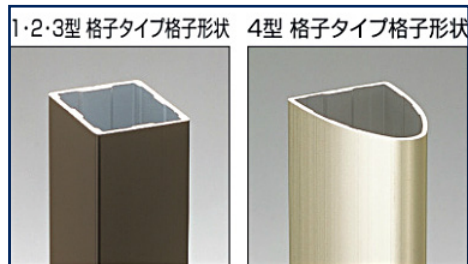

VOMC - Commercial Gate

Open Pickets

Metal Color:

Height: 3.3', 4', 5', 6', 6.6', 8.2', 9.9'
Max Width: 8'-1"

VOMC - Commercial Gate

kunkel Works

Metal Color:

Keyed lock style

Pad lock style

※本図はシリンダー錠仕様を示します。
()内は、H:2500の場合を示します。

VOMC - #7 Bend-Top

kunkel
Works

●本図はシリンダー錠仕様を示します。
()内は、H:1800・2000の場合を示します。

●H:1200の場合、中棧なしとなります。

ズ特注 400 ≤ W ≤ 1500、1200 ≤ H ≤ 2500 (製作ピッチ、

●本図はシリンダー錠仕様を示します。