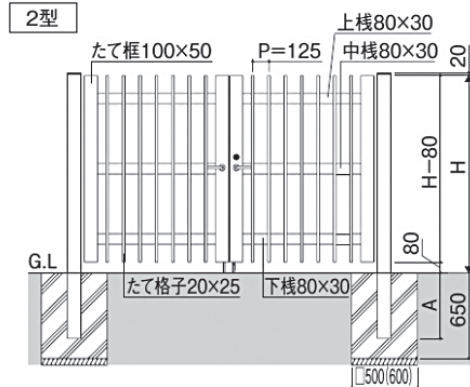

VOMC - Commercial Gate

Open Pickets

Metal Color:

Height: 3.3', 4', 5', 6', 6.6', 8.2', 9.9'
Max Width: 8'-1"

VOMC - Commercial Gate

kunkel Works

Metal Color:

Keyed lock style

Pad lock style

※本図はシリンダー錠仕様を示します。
()内は、H:2500の場合を示します。

VOMC - #7 Bend-Top

kunkel
Works

●本図はシリンダー錠仕様を示します。
()内は、H:1800・2000の場合を示します。

●H:1200の場合、中棧なしとなります。

ズ特注 400 ≤ W ≤ 1500、1200 ≤ H ≤ 2500 (製作ピッチ、

●本図はシリンダー錠仕様を示します。

VOMC - Commercial Gate

●格子タイプ 片開き平面図

納まり図 単位:mm

●格子タイプ 両開き平面図

●格子タイプ 両開き正面図[2215の場合]

※格子タイプの()内は、H:1800・2000の場合を示します。

注 ●H:1200以下の場合中棧はなしとなります。

サイズ特注 400 ≤ W ≤ 1500、800 ≤ H ≤ 2000 (製作ピッチ、その他条件あり)