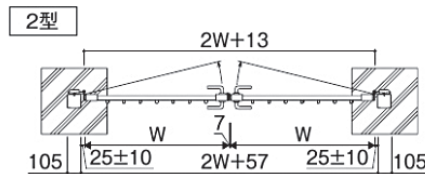

Pad lock style

※本図はシリンダー錠仕様を示します。
()内は、H:2500の場合を示します。

VOMC - #7 Bend-Top

kunkel
Works

●本図はシリンダー錠仕様を示します。
()内は、H:1800・2000の場合を示します。

●H:1200の場合、中棧なしとなります。

ズ特注 400 ≤ W ≤ 1500、1200 ≤ H ≤ 2500 (製作ピッチ、

●本図はシリンダー錠仕様を示します。

VOMC - Commercial Gate

●格子タイプ 片開き平面図

納まり図 単位:mm

●格子タイプ 両開き平面図

●格子タイプ 両開き正面図[2215の場合]

※格子タイプの()内は、H:1800・2000の場合を示します。

注 ●H:1200以下の場合中棧はなしとなります。

サイズ特注 400 ≤ W ≤ 1500、800 ≤ H ≤ 2000 (製作ピッチ、その他条件あり)