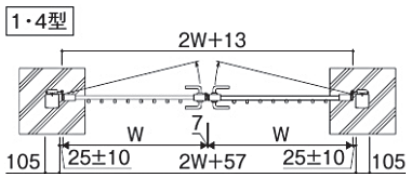

Pad lock style

※本図はシリンダー錠仕様を示します。
()内は、H:2500の場合を示します。

VOMC - #7 Bend-Top

kunkel
Works

●本図はシリンダー錠仕様を示します。
()内は、H:1800・2000の場合を示します。

●H:1200の場合、中棧なしとなります。

ズ特注 400 ≤ W ≤ 1500、1200 ≤ H ≤ 2500 (製作ピッチ、

●本図はシリンダー錠仕様を示します。

VOMC - Commercial Gate

●格子タイプ 片開き平面図

納まり図 単位:mm

●格子タイプ 両開き平面図

●格子タイプ 両開き正面図[2215の場合]

※格子タイプの()内は、H:1800・2000の場合を示します。

注 ●H:1200以下の場合中棧はなしとなります。

サイズ特注 400 ≤ W ≤ 1500、800 ≤ H ≤ 2000 (製作ピッチ、その他条件あり)