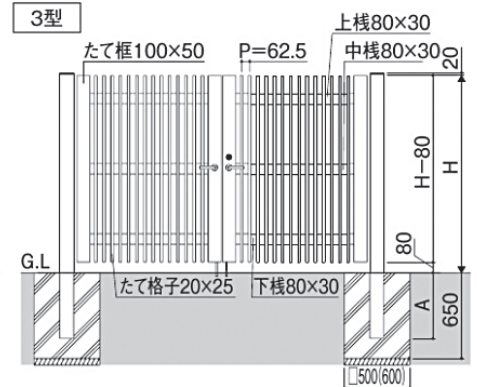

VOMC - Commercial Gate

Open Pickets

Metal Color:

Height: 3.3', 4', 5', 6', 6.6', 8.2', 9.9'
Max Width: 8'-1"

VOMC - Commercial Gate

kunkel Works

Metal Color:

Keyed lock style

Pad lock style

※本図はシリンダー錠仕様を示します。
()内は、H:2500の場合を示します。

VOMC - #7 Bend-Top

kunkel
Works

●本図はシリンダー錠仕様を示します。
()内は、H:1800・2000の場合を示します。

●H:1200の場合、中棧なしとなります。

ズ特注 400 ≤ W ≤ 1500、1200 ≤ H ≤ 2500 (製作ピッチ、

●本図はシリンダー錠仕様を示します。

VOMC - Commercial Gate

●格子タイプ 片開き平面図

納まり図 単位:mm

●格子タイプ 両開き平面図

●格子タイプ 両開き正面図[2215の場合]

※格子タイプの()内は、H:1800・2000の場合を示します。

注 ●H:1200以下の場合中棧はなしとなります。

サイズ特注 400 ≤ W ≤ 1500、800 ≤ H ≤ 2000 (製作ピッチ、その他条件あり)