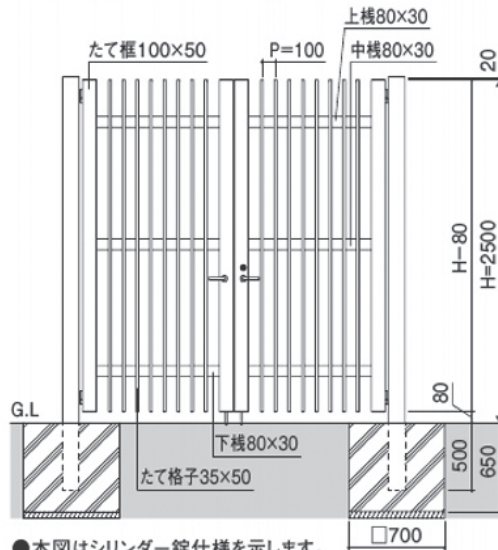

VOMC - Commercial Gate

Open Pickets

Metal Color:

Height: 3.3', 4', 5', 6', 6.6', 8.2', 9.9'
Max Width: 8'-1"

VOMC - Commercial Gate

kunkel Works

Metal Color:

Keyed lock style

Pad lock style

※本図はシリンダー錠仕様を示します。
()内は、H:2500の場合を示します。

VOMC - #7 Bend-Top

kunkel
Works

●本図はシリンダー錠仕様を示します。
()内は、H:1800・2000の場合を示します。

●H:1200の場合、中棧なしとなります。

ズ特注 400 ≤ W ≤ 1500、1200 ≤ H ≤ 2500 (製作ピッチ、

●本図はシリンダー錠仕様を示します。

VOMC - Commercial Gate

●格子タイプ 片開き平面図

納まり図 単位:mm

●格子タイプ 両開き平面図

●格子タイプ 両開き正面図[2215の場合]

※格子タイプの()内は、H:1800・2000の場合を示します。

注 ●H:1200以下の場合中棧はなしとなります。

サイズ特注 400 ≤ W ≤ 1500、800 ≤ H ≤ 2000 (製作ピッチ、その他条件あり)