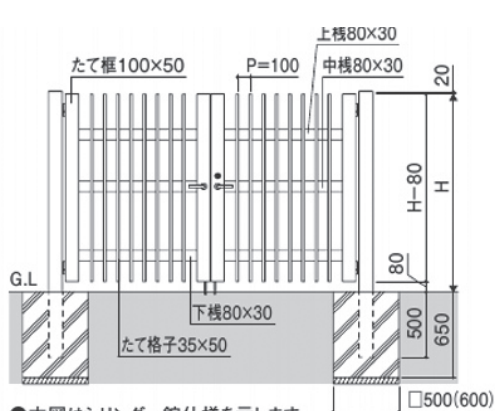

VOMC - Commercial Gate

Open Pickets

Metal Color:

Height: 3.3', 4', 5', 6', 6.6', 8.2', 9.9'
Max Width: 8'-1"

VOMC - Commercial Gate

kunkel Works

Metal Color:

Keyed lock style

Pad lock style

※本図はシリンダー錠仕様を示します。
()内は、H:2500の場合を示します。

VOMC - #7 Bend-Top

kunkel
Works

●本図はシリンダー錠仕様を示します。
()内は、H:1800・2000の場合を示します。

●H:1200の場合、中棧なしとなります。

ズ特注 400 ≤ W ≤ 1500、1200 ≤ H ≤ 2500 (製作ピッチ、

●本図はシリンダー錠仕様を示します。

VOMC - Commercial Gate

●格子タイプ 片開き平面図

納まり図 単位:mm

●格子タイプ 両開き平面図

●格子タイプ 両開き正面図[2215の場合]

※格子タイプの()内は、H:1800・2000の場合を示します。

注 ●H:1200以下の場合中棧はなしとなります。

サイズ特注 400 ≤ W ≤ 1500、800 ≤ H ≤ 2000 (製作ピッチ、その他条件あり)