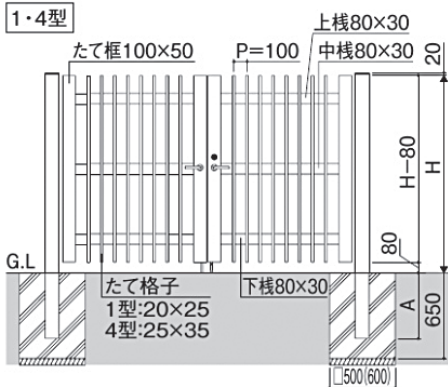

VOMC - Commercial Gate

Open Pickets

Metal Color:

Height: 3.3', 4', 5', 6', 6.6', 8.2', 9.9'
Max Width: 8'-1"

VOMC - Commercial Gate

kunkel Works

Metal Color:

Keyed lock style

Pad lock style

※本図はシリンダー錠仕様を示します。
()内は、H:2500の場合を示します。

VOMC - #7 Bend-Top

kunkel
Works

●本図はシリンダー錠仕様を示します。
()内は、H:1800・2000の場合を示します。

●H:1200の場合、中棧なしとなります。

ズ特注 400 ≤ W ≤ 1500、1200 ≤ H ≤ 2500 (製作ピッチ、

●本図はシリンダー錠仕様を示します。

VOMC - Commercial Gate

●格子タイプ 片開き平面図

納まり図 単位:mm

●格子タイプ 両開き平面図

●格子タイプ 両開き正面図[2215の場合]

※格子タイプの()内は、H:1800・2000の場合を示します。

注 ●H:1200以下の場合中棧はなしとなります。

サイズ特注 400 ≤ W ≤ 1500、800 ≤ H ≤ 2000 (製作ピッチ、その他条件あり)