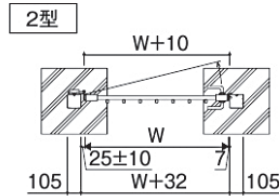

VOMC - Commercial Gate

Open Pickets

Metal Color:

Height: 3.3', 4', 5', 6', 6.6', 8.2', 9.9'
Max Width: 8'-1"

VOMC - Commercial Gate

kunkel Works

Metal Color:

Keyed lock style

Pad lock style

※本図はシリンダー錠仕様を示します。
()内は、H:2500の場合を示します。

VOMC - #7 Bend-Top

kunkel
Works

●本図はシリンダー錠仕様を示します。
()内は、H:1800・2000の場合を示します。

●H:1200の場合、中棧なしとなります。

ズ特注 400 ≤ W ≤ 1500、1200 ≤ H ≤ 2500 (製作ピッチ、

●本図はシリンダー錠仕様を示します。

VOMC - Commercial Gate

●格子タイプ 片開き平面図

納まり図 単位:mm

●格子タイプ 両開き平面図

●格子タイプ 両開き正面図[2215の場合]

※格子タイプの()内は、H:1800・2000の場合を示します。

注 ●H:1200以下の場合中棧はなしとなります。

サイズ特注 400 ≤ W ≤ 1500、800 ≤ H ≤ 2000 (製作ピッチ、その他条件あり)