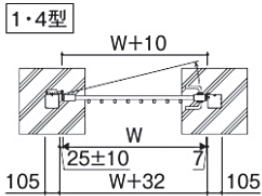

VOMC - Commercial Gate

Open Pickets

Metal Color:

Height: 3.3', 4', 5', 6', 6.6', 8.2', 9.9'
Max Width: 8'-1"

VOMC - Commercial Gate

kunkel Works

Metal Color:

Keyed lock style

Pad lock style

※本図はシリンダー錠仕様を示します。
()内は、H:2500の場合を示します。

VOMC - #7 Bend-Top

kunkel
Works

●本図はシリンダー錠仕様を示します。
()内は、H:1800・2000の場合を示します。

●H:1200の場合、中棧なしとなります。

ズ特注 400 ≤ W ≤ 1500、1200 ≤ H ≤ 2500 (製作ピッチ、

●本図はシリンダー錠仕様を示します。

VOMC - Commercial Gate

●格子タイプ 片開き平面図

納まり図 単位:mm

●格子タイプ 両開き平面図

●格子タイプ 両開き正面図[2215の場合]

※格子タイプの()内は、H:1800・2000の場合を示します。

注 ●H:1200以下の場合中棧はなしとなります。

サイズ特注 400 ≤ W ≤ 1500、800 ≤ H ≤ 2000 (製作ピッチ、その他条件あり)