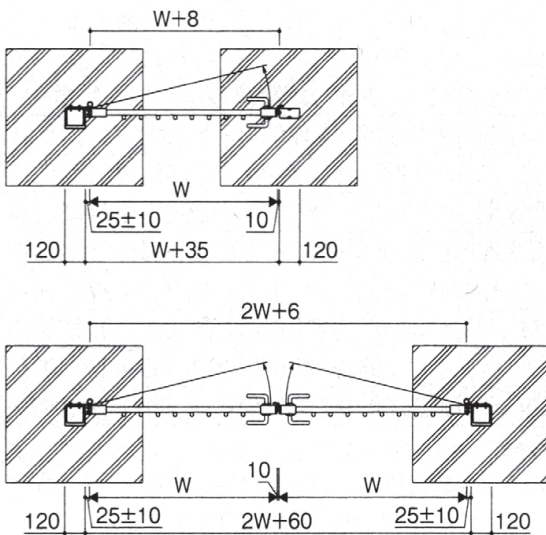

VOMC - Commercial Gate

Open Pickets

Metal Color:

Height: 3.3', 4', 5', 6', 6.6', 8.2', 9.9'
Max Width: 8'-1"

VOMC - Commercial Gate

kunkel Works

Metal Color:

Keyed lock style

Pad lock style

※本図はシリンダー錠仕様を示します。
()内は、H:2500の場合を示します。

VOMC - #7 Bend-Top

kunkel
Works

●本図はシリンダー錠仕様を示します。
()内は、H:1800・2000の場合を示します。

●H:1200の場合、中棧なしとなります。

ズ特注 400 ≤ W ≤ 1500、1200 ≤ H ≤ 2500 (製作ピッチ、

●本図はシリンダー錠仕様を示します。

VOMC - Commercial Gate

●格子タイプ 片開き平面図

納まり図 単位:mm

●格子タイプ 両開き平面図

●格子タイプ 両開き正面図[2215の場合]

※格子タイプの()内は、H:1800・2000の場合を示します。

注 ●H:1200以下の場合中棧はなしとなります。

サイズ特注 400 ≤ W ≤ 1500、800 ≤ H ≤ 2000 (製作ピッチ、その他条件あり)