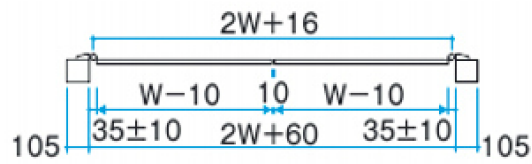

Cast Aluminum Gates

ART

AAM

kunkel
Works

SIZE: 0814 + 0916

スポットブラウン
SBN

スポットブラック
KRS

片開き