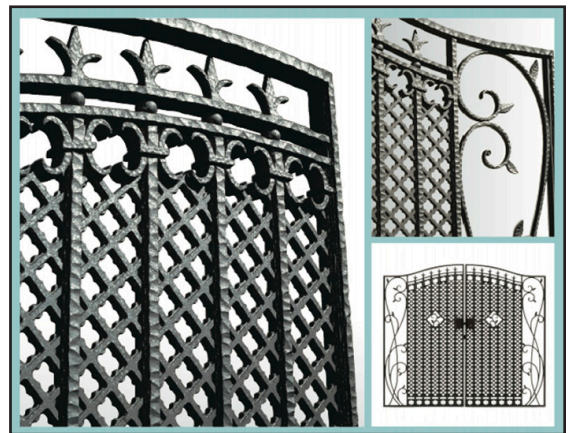

Cast Aluminum Gates

ART

AAM

kunkel
Works

SIZE: 0814 + 0916

スポットブラウン
SBN

スポットブラック
KRS

片開き