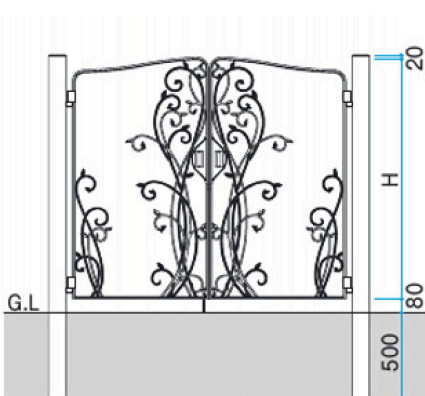

Cast Aluminum Gates

ART

AAM

kunkel
Works

SIZE: 0814 + 0916

スポットブラウン
SBN

スポットブラック
KRS

片開き