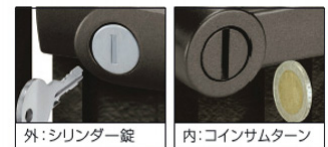

# Cast Aluminum Gates

ALW

kunkel  
Works

P: 600,700,800,900 - H:1200

Close-up Panel

Color **MBR**

メタリックブロンズ(MBR)

Matching Fence is available

●NLLT-03  
外: シリンダー錠  
内: 簡易錠C

外: シリンダー錠

内: 簡易錠C

●LLU-03  
外: シリンダー錠  
内: コインサムターン

外: シリンダー錠

内: コインサムターン

1型

2型