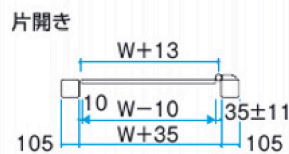

●NLLT-03  
外: シリンダー錠  
内: 簡易錠C

外: シリンダー錠

内: 簡易錠C

●LLU-03  
外: シリンダー錠  
内: コインサムターン

外: シリンダー錠

内: コインサムターン

1型

2型