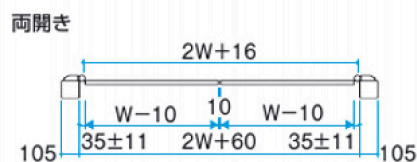

# Cast Aluminum Gates

ALW

kunkel  
Works

P: 600,700,800,900 - H:1200

Close-up Panel

Color **MBR**

メタリックブロンズ(MBR)

Matching Fence is available

●NLLT-03  
外: シリンダー錠  
内: 簡易錠C

外: シリンダー錠

内: 簡易錠C

●LLU-03  
外: シリンダー錠  
内: コインサムターン

外: シリンダー錠

内: コインサムターン

1型

2型