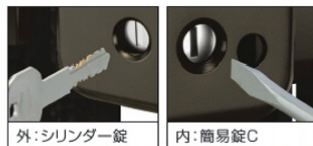

# Cast Aluminum Gates

ALW

kunkel  
Works

P: 600,700,800,900 - H:1200

Close-up Panel

Color **MBR**

メタリックブロンズ(MBR)

Matching Fence is available

●NLLT-03  
外: シリンダー錠  
内: 簡易錠C

外: シリンダー錠

内: 簡易錠C

●LLU-03  
外: シリンダー錠  
内: コインサムターン

外: シリンダー錠

内: コインサムターン

1型

2型