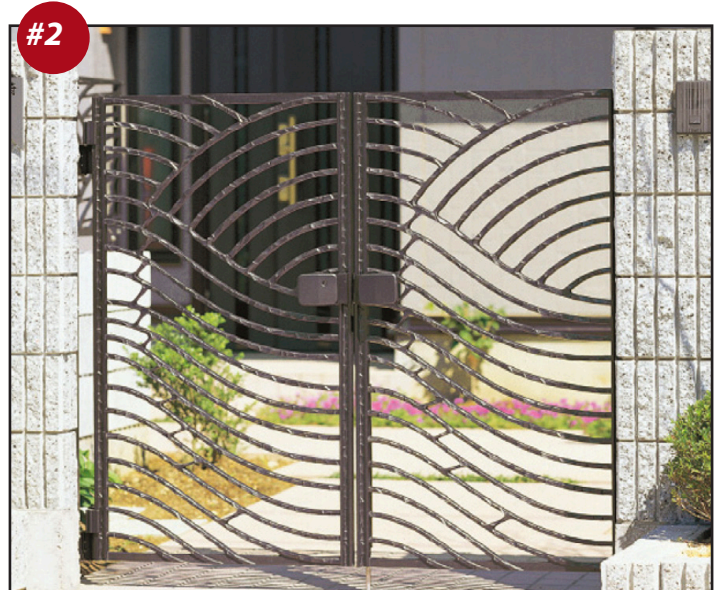

# Cast Aluminum Gates

ALW

kunkel  
Works

P: 600,700,800,900 - H:1200

Close-up Panel

Color **MBR**

メタリックブロンズ(MBR)

Matching Fence is available

●NLLT-03  
外: シリンダー錠  
内: 簡易錠C

外: シリンダー錠

内: 簡易錠C

●LLU-03  
外: シリンダー錠  
内: コインサムターン

外: シリンダー錠

内: コインサムターン

1型

2型