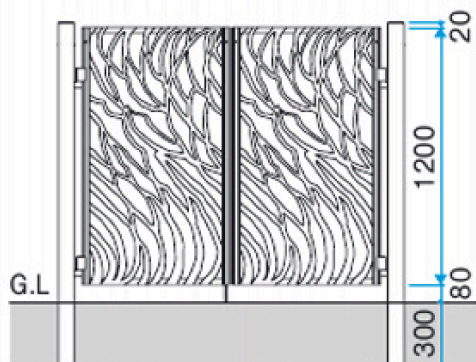

# Cast Aluminum Gates

ALW

kunkel  
Works

P: 600,700,800,900 - H:1200

Close-up Panel

Color **MBR**

メタリックブロンズ(MBR)

Matching Fence is available

●NLLT-03  
外: シリンダー錠  
内: 簡易錠C

外: シリンダー錠

内: 簡易錠C

●LLU-03  
外: シリンダー錠  
内: コインサムターン

外: シリンダー錠

内: コインサムターン

1型

2型