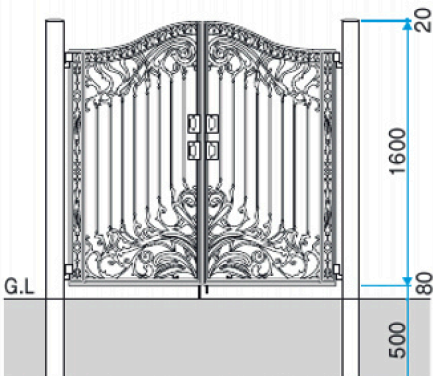

Cast Aluminum Gates

AGY

kunkel
Works

ラヴェンデル

いぶし青銅(GI)

グレースクラウン

いぶし銅(BI)

SIZE: 0816

1・2型

1型

2型