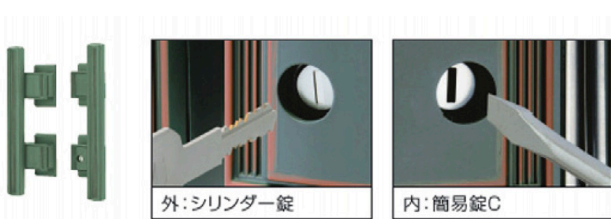

Cast Aluminum Gates

AGY

kunkel
Works

ラヴェンデル

いぶし青銅(GI)

グレースクラウン

いぶし銅(BI)

SIZE: 0816