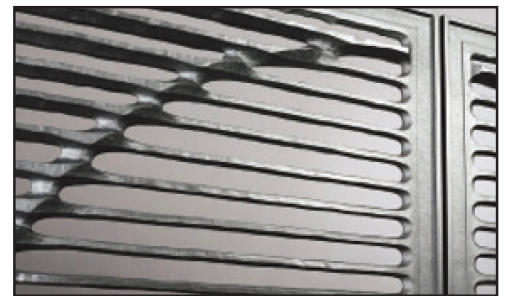

Cast Aluminum Gates **AGK**

0814 single and double

kunkel Works

Panel Detail

Color **GM**

マリーグレー (GM)

Panel Detail

打掛け錠
●NLD-21
外: シリンダー錠
内: コインサムターン

外: シリンダー錠

内: コインサムターン