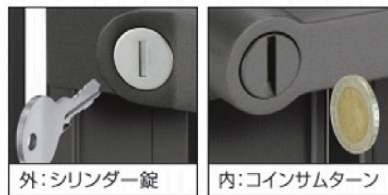

Cast Aluminum Gates **AGK**

0814 single and double

kunkel Works

Panel Detail

Color **GM**

マリーグレー (GM)

Panel Detail

打掛け錠
●NLD-21
外: シリンダー錠
内: コインサムターン

外: シリンダー錠

内: コインサムターン