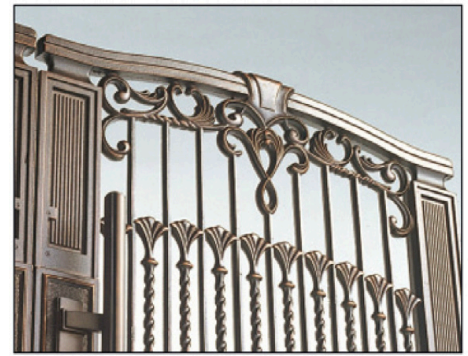

# Cast Aluminum Gates

AGB

*Kunkel*  
Works

SIZE: 0814

グレースクラウン

いぶし銅(BI)