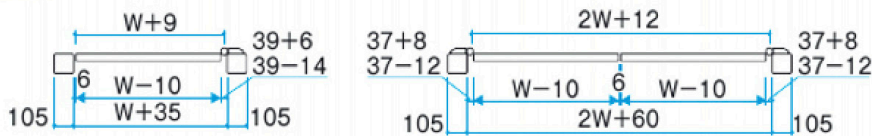

# Cast Aluminum Gates

AGB

*Kunkel*  
Works

SIZE: 0814

グレースクラウン

いぶし銅(BI)