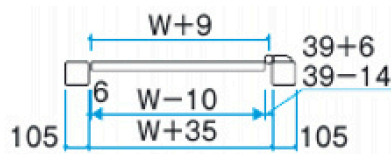

ピアンソード

スポットグレー (SHI)

ピアンベール

ミストグレー (MHI)