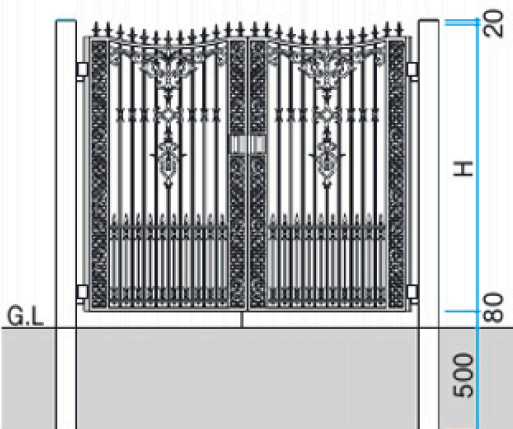

Cast Aluminum Gates

ABS

ABB

kunkel
Works

SIZE: 0814 + 0916

ピアンソード

スポットグレー (SHI)

ピアンベール

ミストグレー (MHI)

ピアンソード

ピアンベール