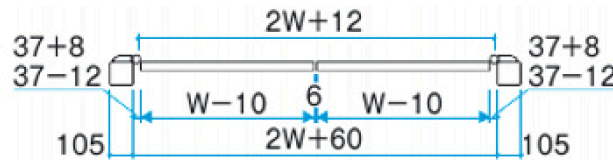

ピアンソード

スポットグレー (SHI)

ピアンベール

ミストグレー (MHI)